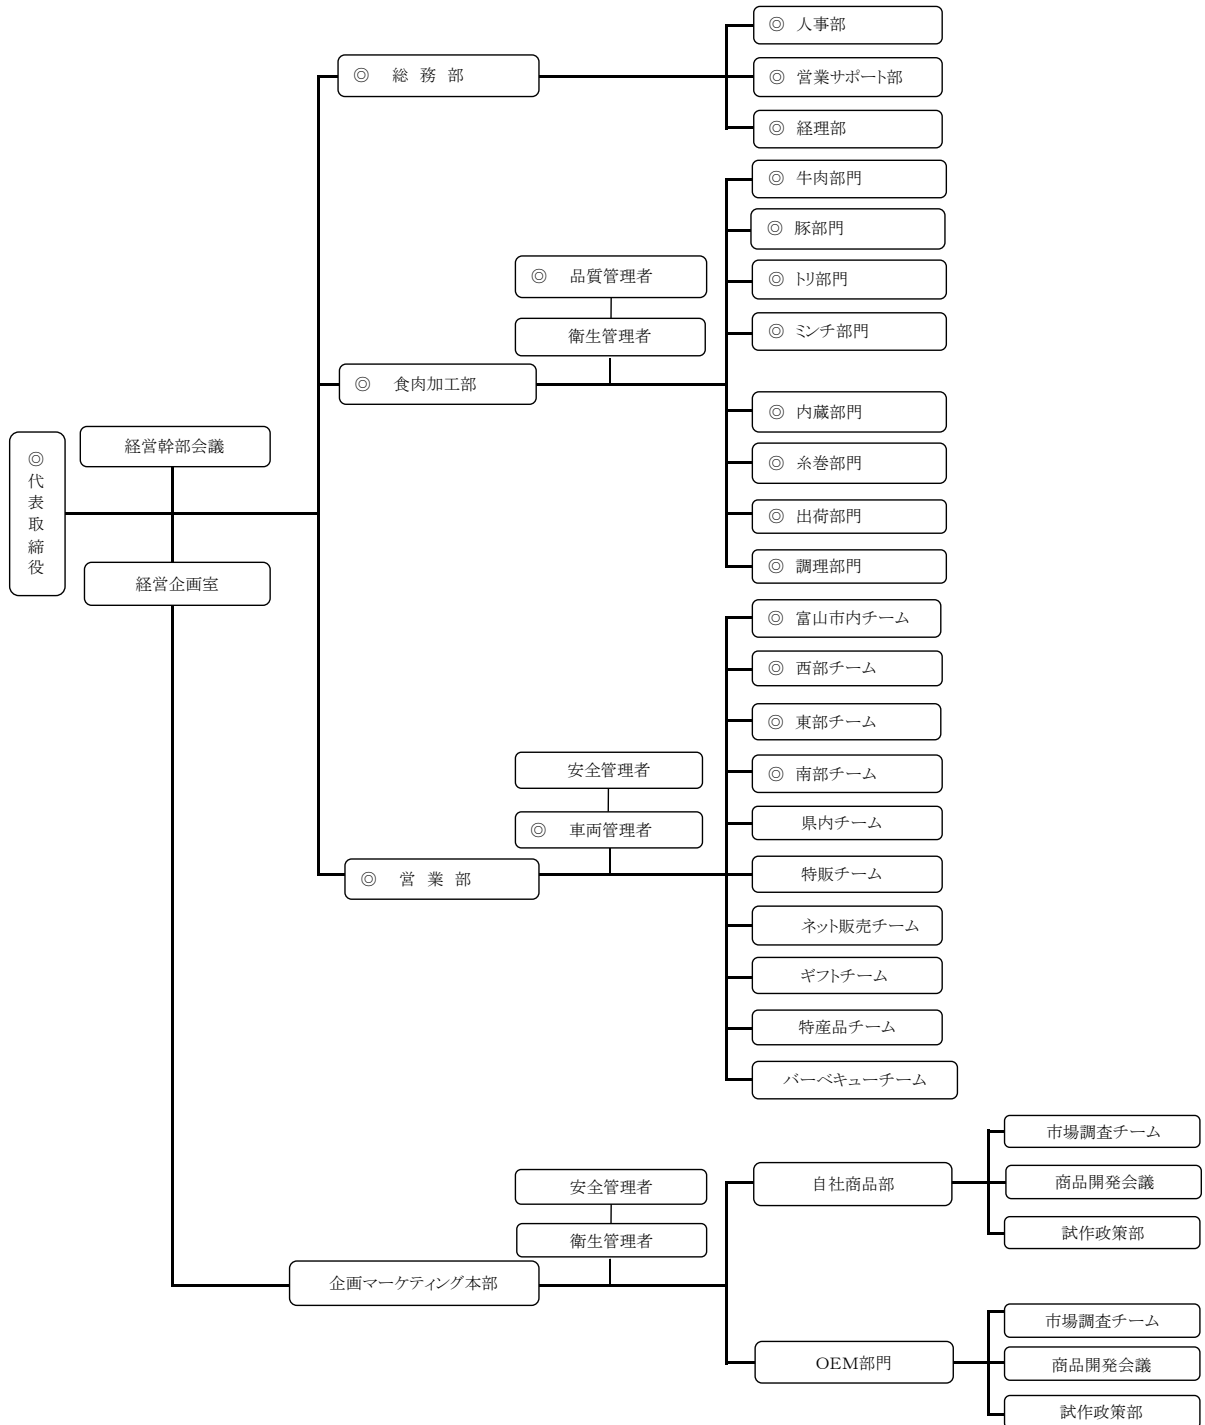

6. 夢の組織図

Dream Organization Chart

夢の組織図 2017年7月 ◎は現在運用中です。

TEL: 076-451-0051 FAX: 076-451-1163

E-mail: staff@gm-takeda.co.jp URL: <http://www.gm-takeda.co.jp/>